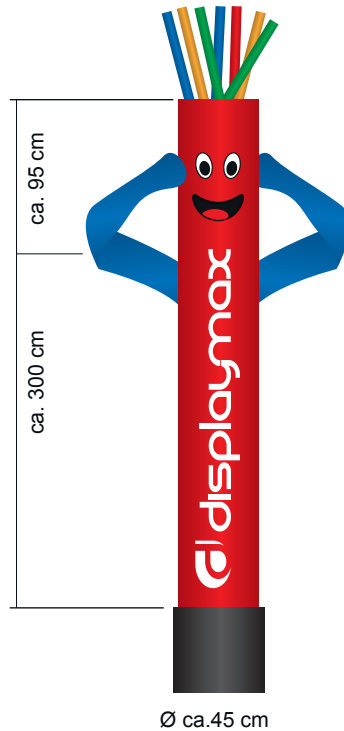

ohne Bewegung
without movement

Röhrdurchmesser
Ø ca.45 cm

Beschriftungsfläche:

- Logo Sichtfläche einseitig
- Logo Sichtfläche beidseitig
- ganzflächiger Druck

AirGuy
3m

AirGuy
4m

AirGuy
5m

AirGuy 3m

1-beinig/1-legged
ohne Bewegung / without movement

Druckdaten 1:2

Bilddaten mind. 300dpi

Bruttoformat 72,15 x 151,5 cm
ohne Beschnittzeichen anlegen

Bruttoformat 72,15 x 151,5 cm
Please save file without bleed and trim mark

- **Bruttoformat**
-Bilder und Farben bis zur schwarzen Linie
trim off for production
-Pictures and colours until black line
- **Sichtmaß** *view format*
- - - **Sicherheitsabstand** Begrenzung Text/Logo
safe working area - Text/Logo within green line

Armlänge / *arm length*
ca. 135 cm

- muss nicht angelegt werden!