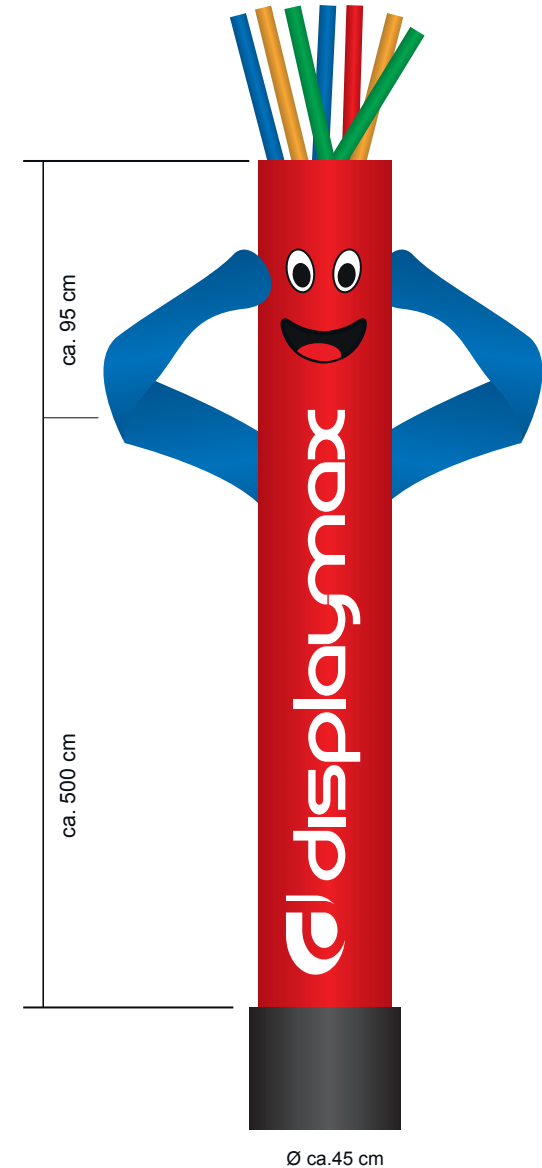

ohne Bewegung
without movement

Röhrdurchmesser
Ø ca.45 cm

Beschriftungsfläche:

- Logo Sichtfläche einseitig
- Logo Sichtfläche beidseitig
- ganzflächiger Druck

AirGuy
3m

AirGuy
4m

AirGuy
5m

AirGuy 3m

1-beinig/1-legged
ohne Bewegung / without movement

Druckdaten 1:2

Bilddaten mind. 300dpi

Bruttoformat 72,15 x 151,5 cm
ohne Beschnittzeichen anlegen

Bruttoformat 72,15 x 151,5 cm
Please save file without bleed and trim mark

- **Bruttoformat**
-Bilder und Farben bis zur schwarzen Linie
trim off for production
-Pictures and colours until black line
- **Sichtmaß** *view format*
- - - **Sicherheitsabstand** Begrenzung Text/Logo
safe working area - Text/Logo within green line

Armlänge / *arm length*
ca. 135 cm

- muss nicht angelegt werden!