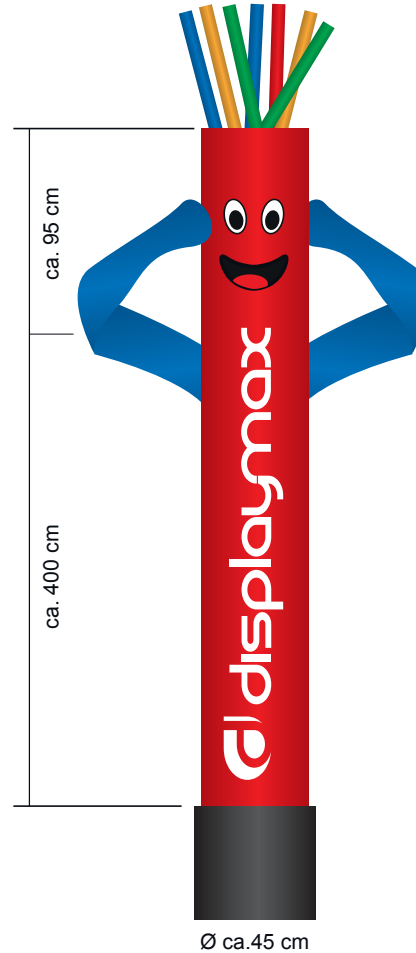

ohne Bewegung
without movement

Röhrdurchmesser
Ø ca.45 cm

Beschriftungsfläche:

- Logo Sichtfläche einseitig
- Logo Sichtfläche beidseitig
- ganzflächiger Druck

AirGuy
3m

AirGuy
4m

AirGuy
5m

AirGuy 3m

1-beinig/1-legged
ohne Bewegung / without movement

Druckdaten 1:2

Bilddaten mind. 300dpi

Bruttoformat 72,15 x 151,5 cm
ohne Beschnittzeichen anlegen

Bruttoformat 72,15 x 151,5 cm
Please save file without bleed and trim mark

- **Bruttoformat**
-Bilder und Farben bis zur schwarzen Linie
trim off for production
-Pictures and colours until black line
- **Sichtmaß** *view format*
- - - **Sicherheitsabstand** Begrenzung Text/Logo
safe working area - Text/Logo within green line

Armlänge / *arm length*
ca. 135 cm

- muss nicht angelegt werden!