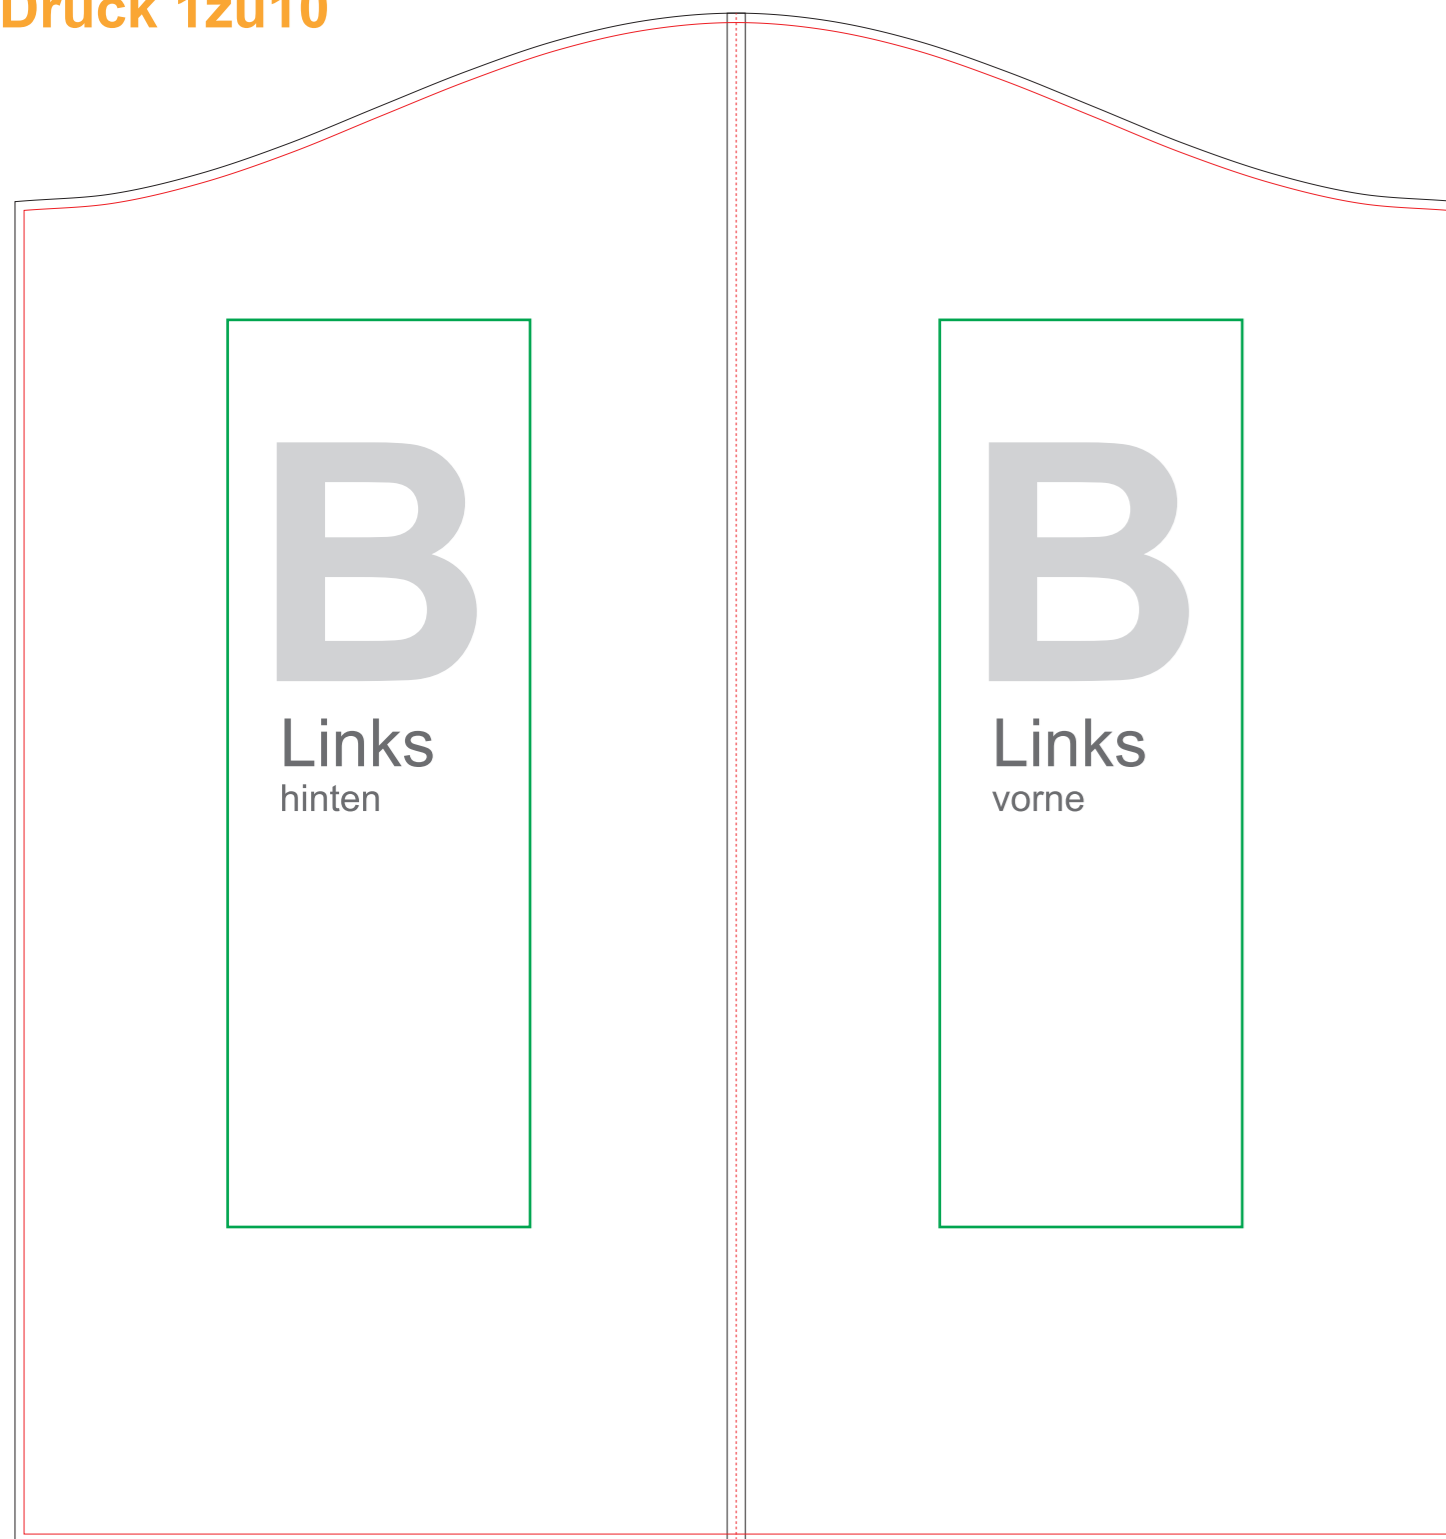

Torbogen Classic 3,0 m

Druck 1zu10

Abwicklung nur nötig für vollflächigen Druck

Torbogen Classic 3,0 m

Abwicklung nur nötig für vollflächigen Druck

Abwicklung Volldruck Bein / links