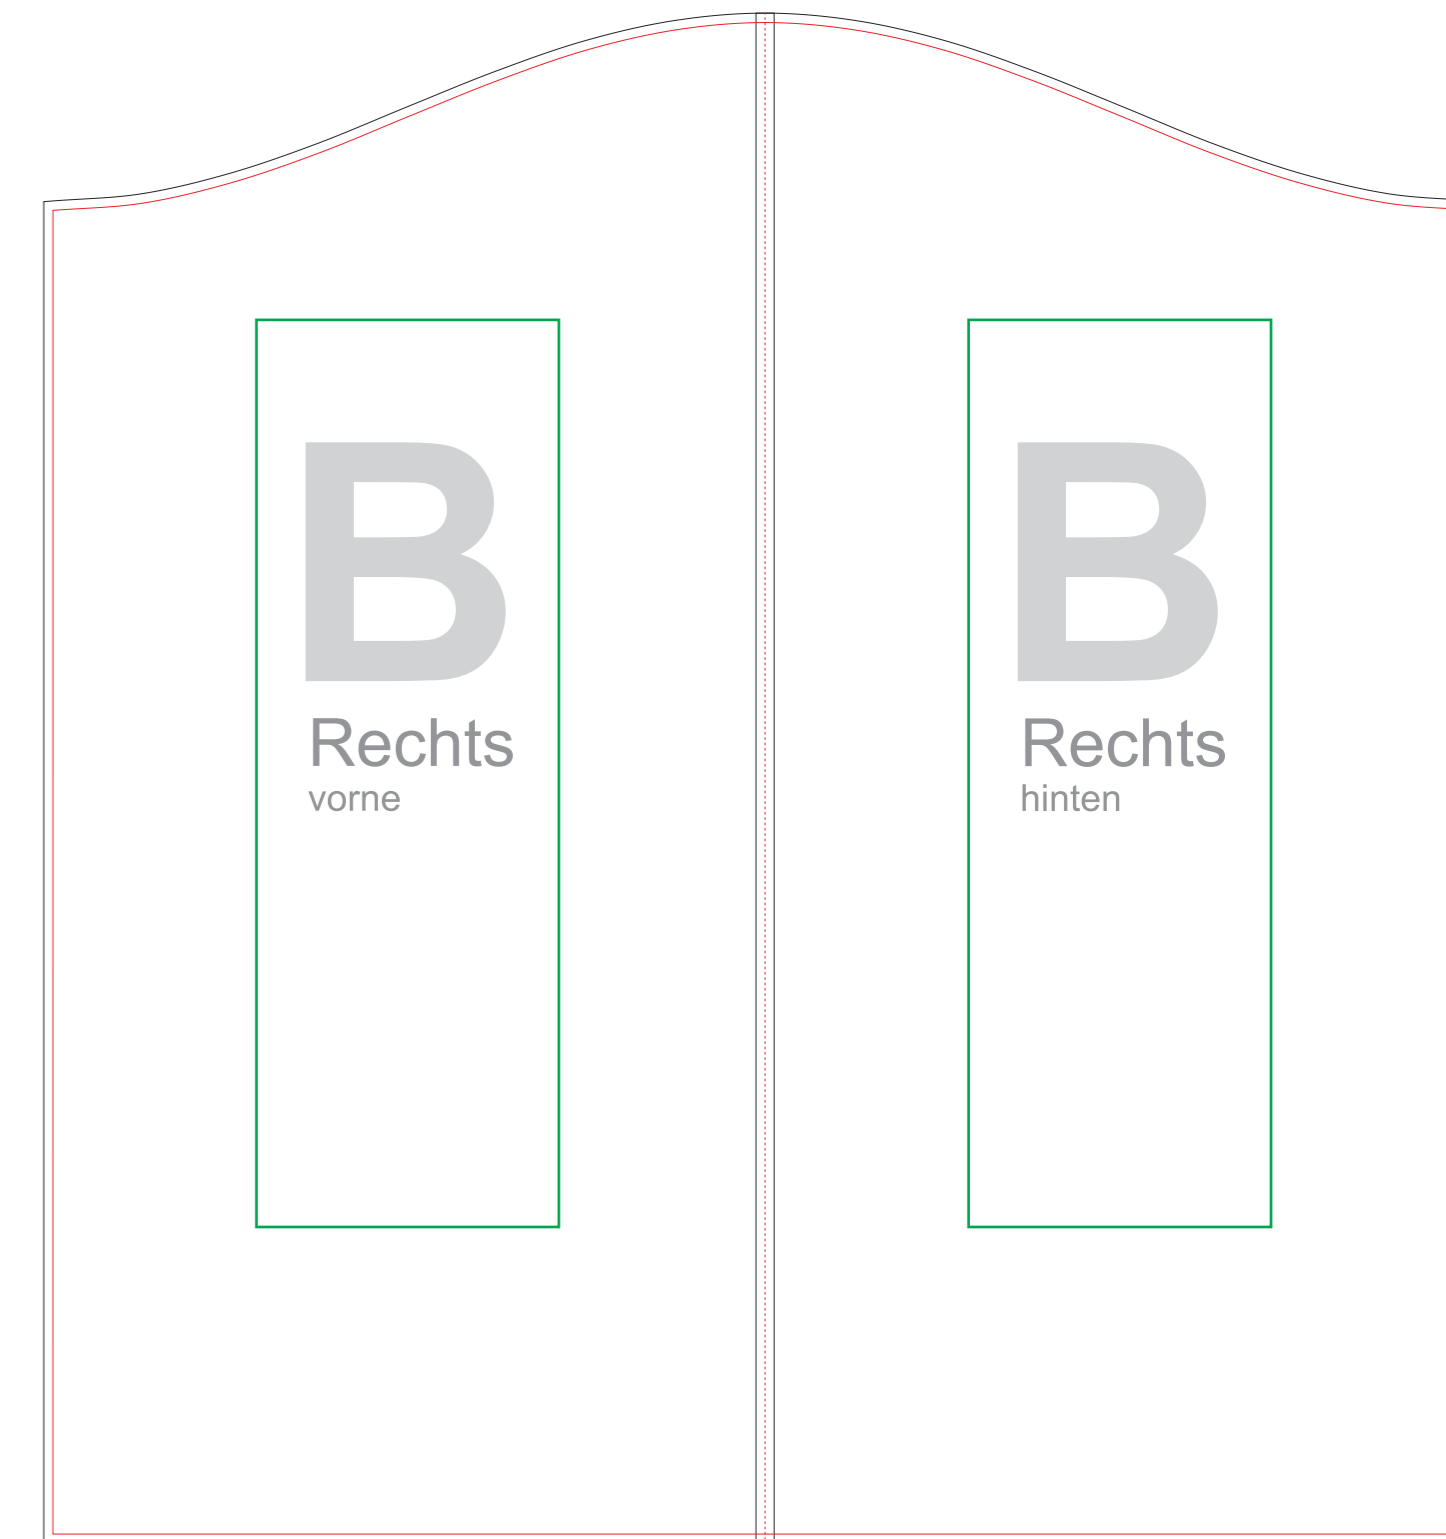

Torbogen Classic 3,0 m

Druck 1zu10

Abwicklung nur nötig für vollflächigen Druck

Torbogen Classic 3,0 m

Abwicklung nur nötig für vollflächigen Druck

Abwicklung Volldruck Bein / links

Abwicklung Volldruck Ecke/ links

Abwicklung Volldruck Querbalken/ oben

Abwicklung Volldruck Ecke/ rechts

Abwicklung Volldruck Bein / rechts