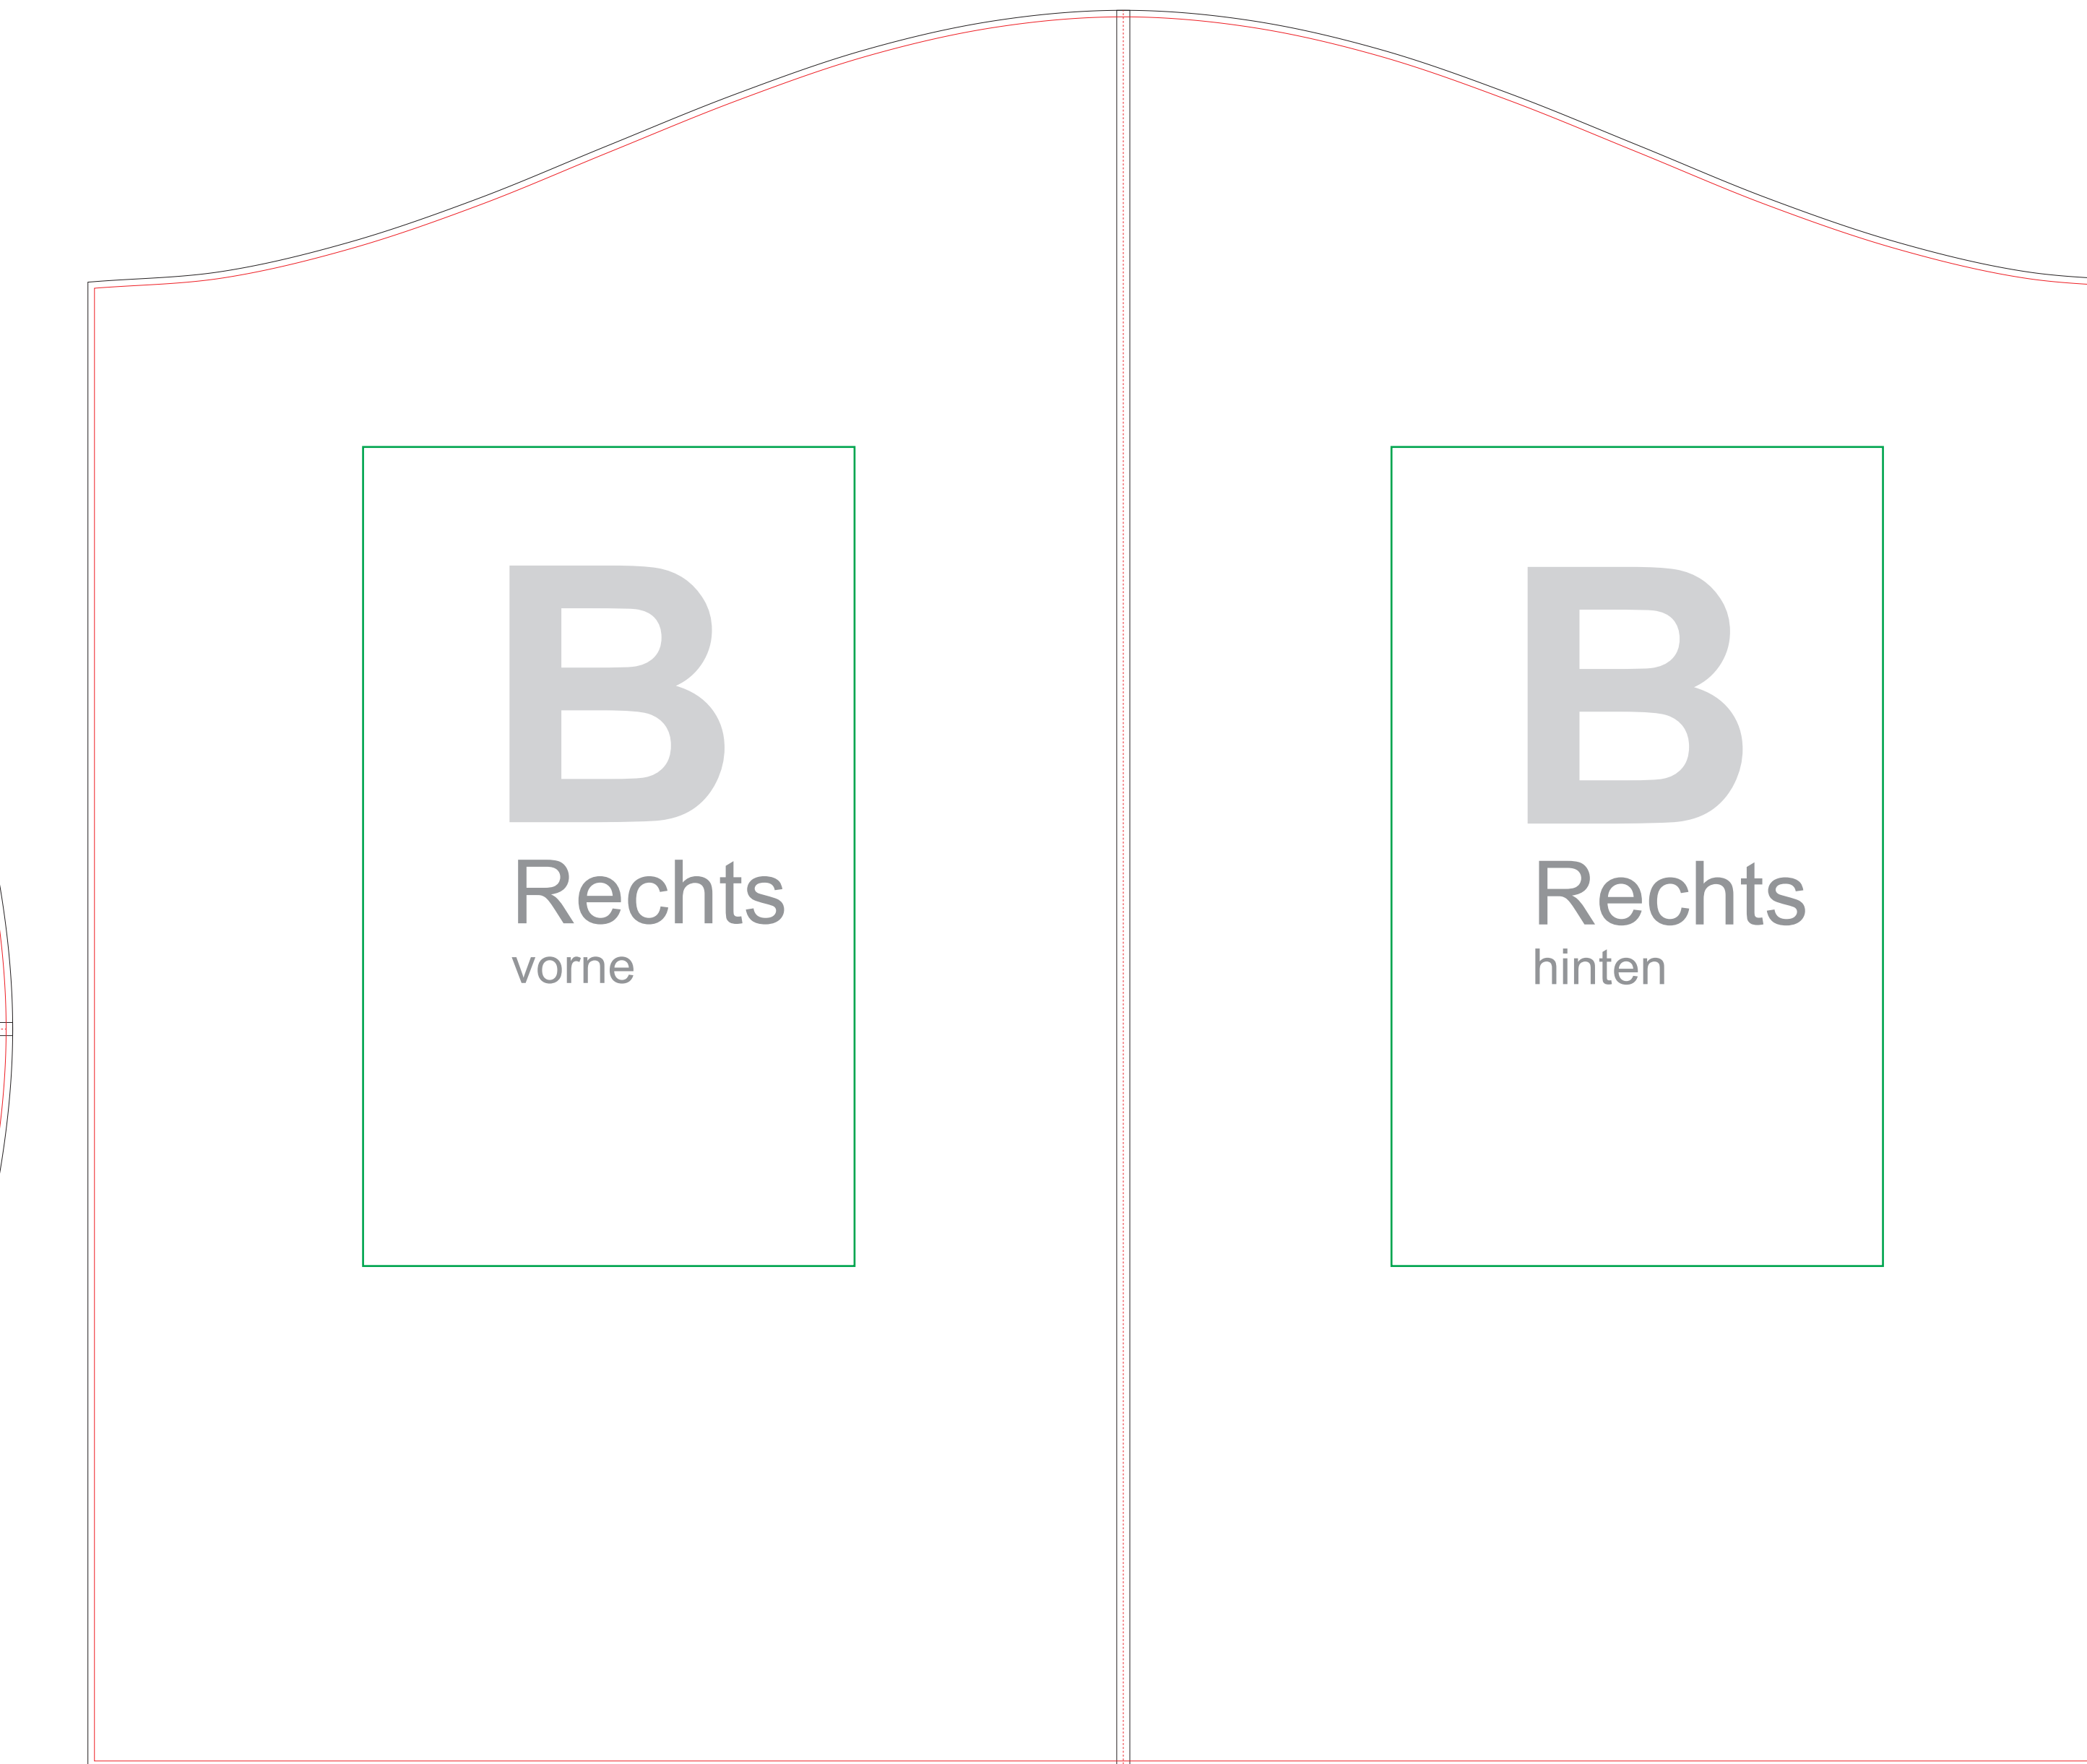

— **Sichtmaß**

--- **Sicherheitsabstand**

 displaymax

Torbogen Classic 6,0 m

**Werbefläche**

**C/Ecken**

**Wechselbanner**

**Druck 1zu10**

— **Bruttoformat**  
(inkl. Beschnittzugabe)

— **Sichtmaß**

- - - **Sicherheitsabstand**

Torbogen Classic 6,0 m

**Werbefläche D/Spannbanner**

**Druck 1zu10**

**D**

— **Bruttoformat**  
(inkl. Beschnittzugabe)

— **Sichtmaß**

- - - **Sicherheitsabstand**

Abwicklung Volldruck Bein/ links

Abwicklung Volldruck Ecke/ links

Abwicklung Volldruck Querbalken/ oben

Abwicklung Volldruck Ecke/ rechts

Abwicklung Volldruck Bein/ rechts