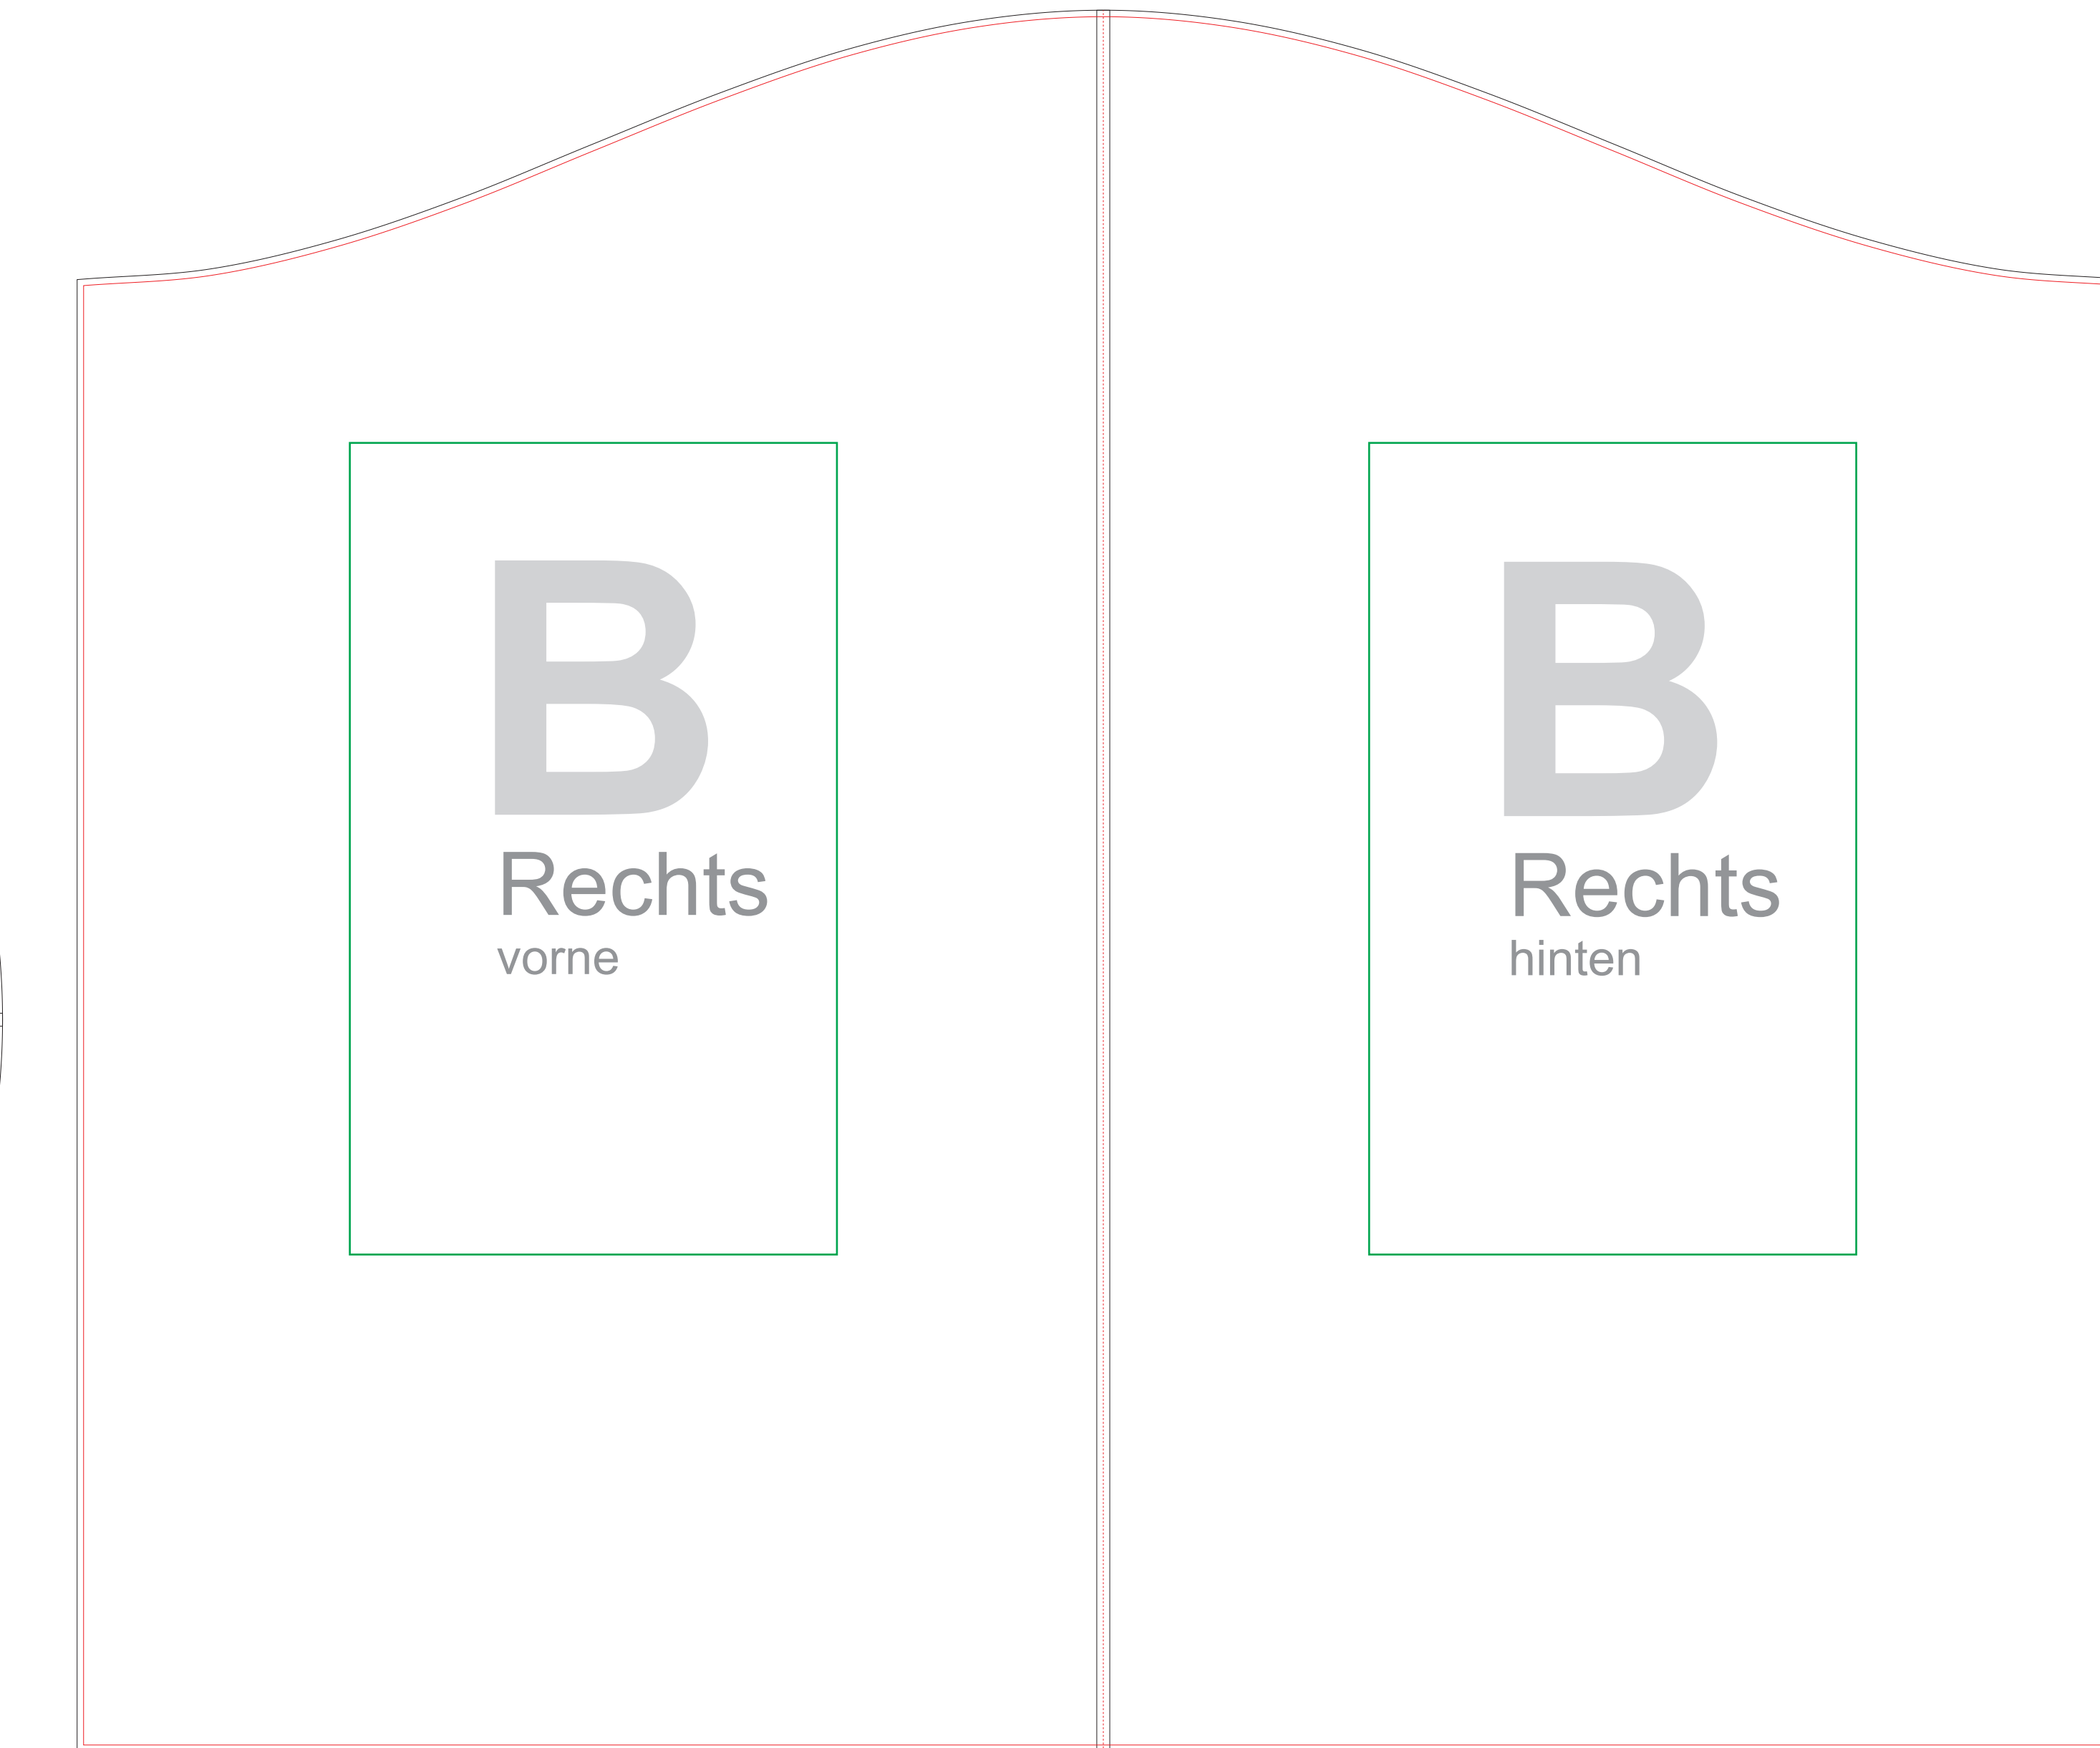

B
Rechts

Ø 120 cm

600 cm

840 cm

450 cm

370 cm

370 cm

570 cm

 displaymax

TB CLASSIC BigFoot 6,0 m

Werbefläche

C/Ecken

Wechselbanner

Druck 1zu10

— **Bruttoformat**
(inkl. Beschnittzugabe)

— **Sichtmaß**

- - - **Sicherheitsabstand**

Torbogen CLASSIC BigFoot 6,0 m

Werbefläche D/Spannbanner

Druck 1zu10

D

— **Bruttoformat**
(inkl. Beschnittzugabe)

— **Sichtmaß**

- - - **Sicherheitsabstand**

Abwicklung Volldruck Bein/ links

Abwicklung Volldruck Ecke/ links

Abwicklung Volldruck Querbalken/ oben

Abwicklung Volldruck Ecke/ rechts

Abwicklung Volldruck Bein/ rechts

Diese Elemente müssen nicht gestaltet werden, sie dienen nur zu Ansicht!