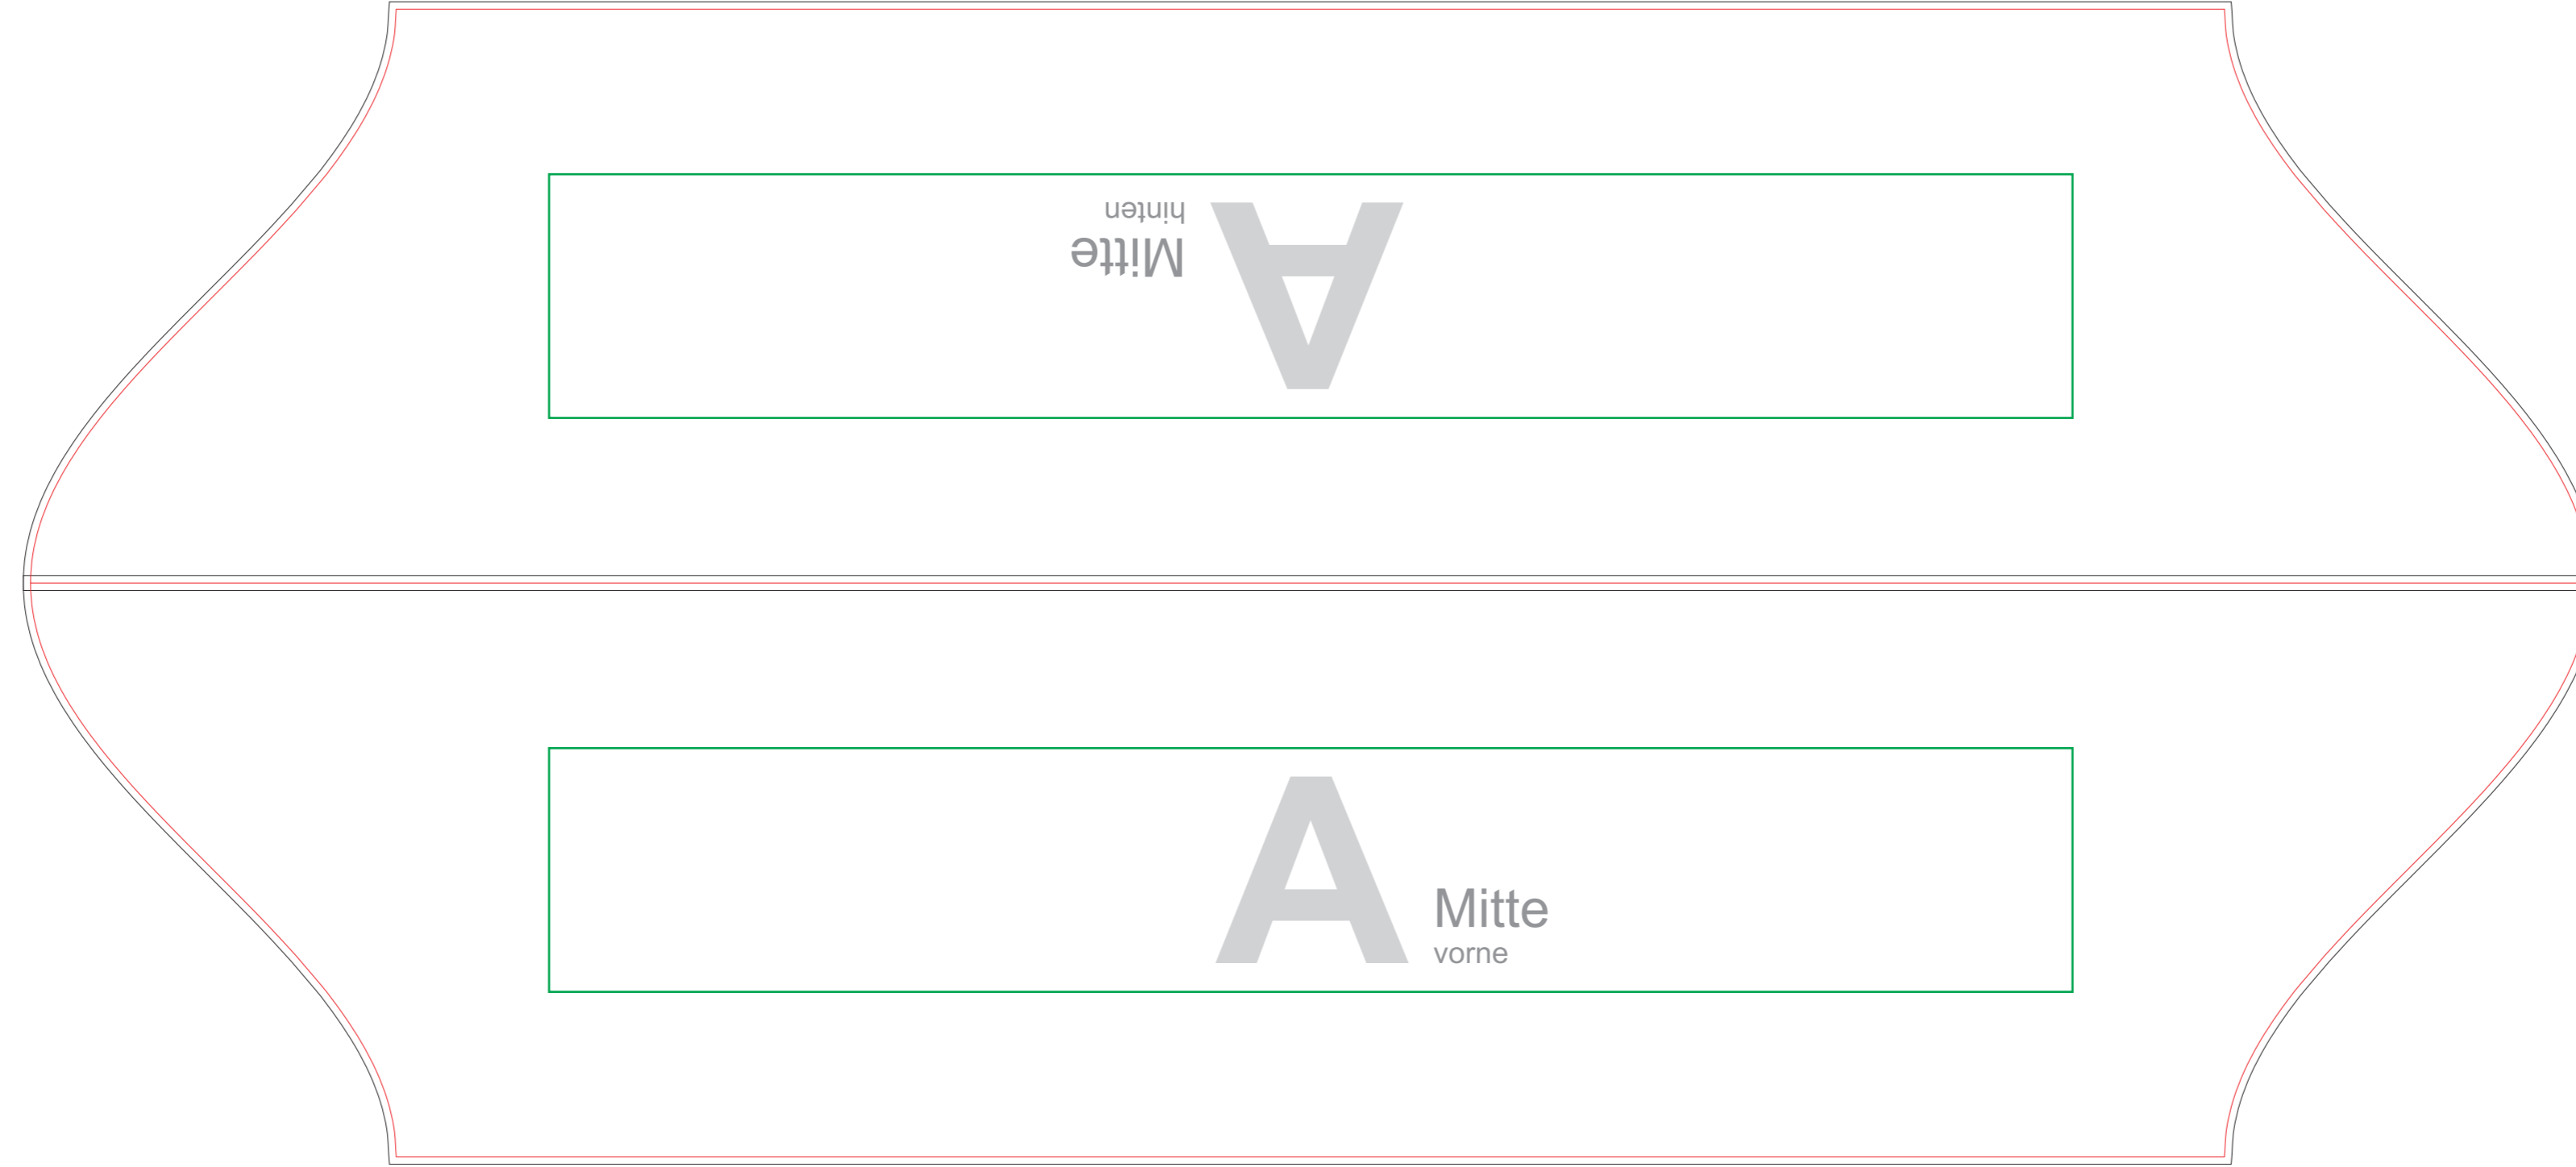

— **Sichtmaß**

- - - **Sicherheitsabstand**

Torbogen Square 3,0 m

**Werbefläche D/Spannbanner**

**Druck 1zu10**

— **Bruttoformat**  
(inkl. Beschnittzugabe)

— **Sichtmaß**

- - - **Sicherheitsabstand**

# Torbogen Square 3,0 m

Abwicklung nur nötig für vollflächigen Druck

- Bruttoformat (inkl. Beschnittzugabe)
- Sichtmaß
- Optionaler Logobereich

Abwicklung Volldruck Bein / links

Abwicklung Volldruck Querbalken / oben