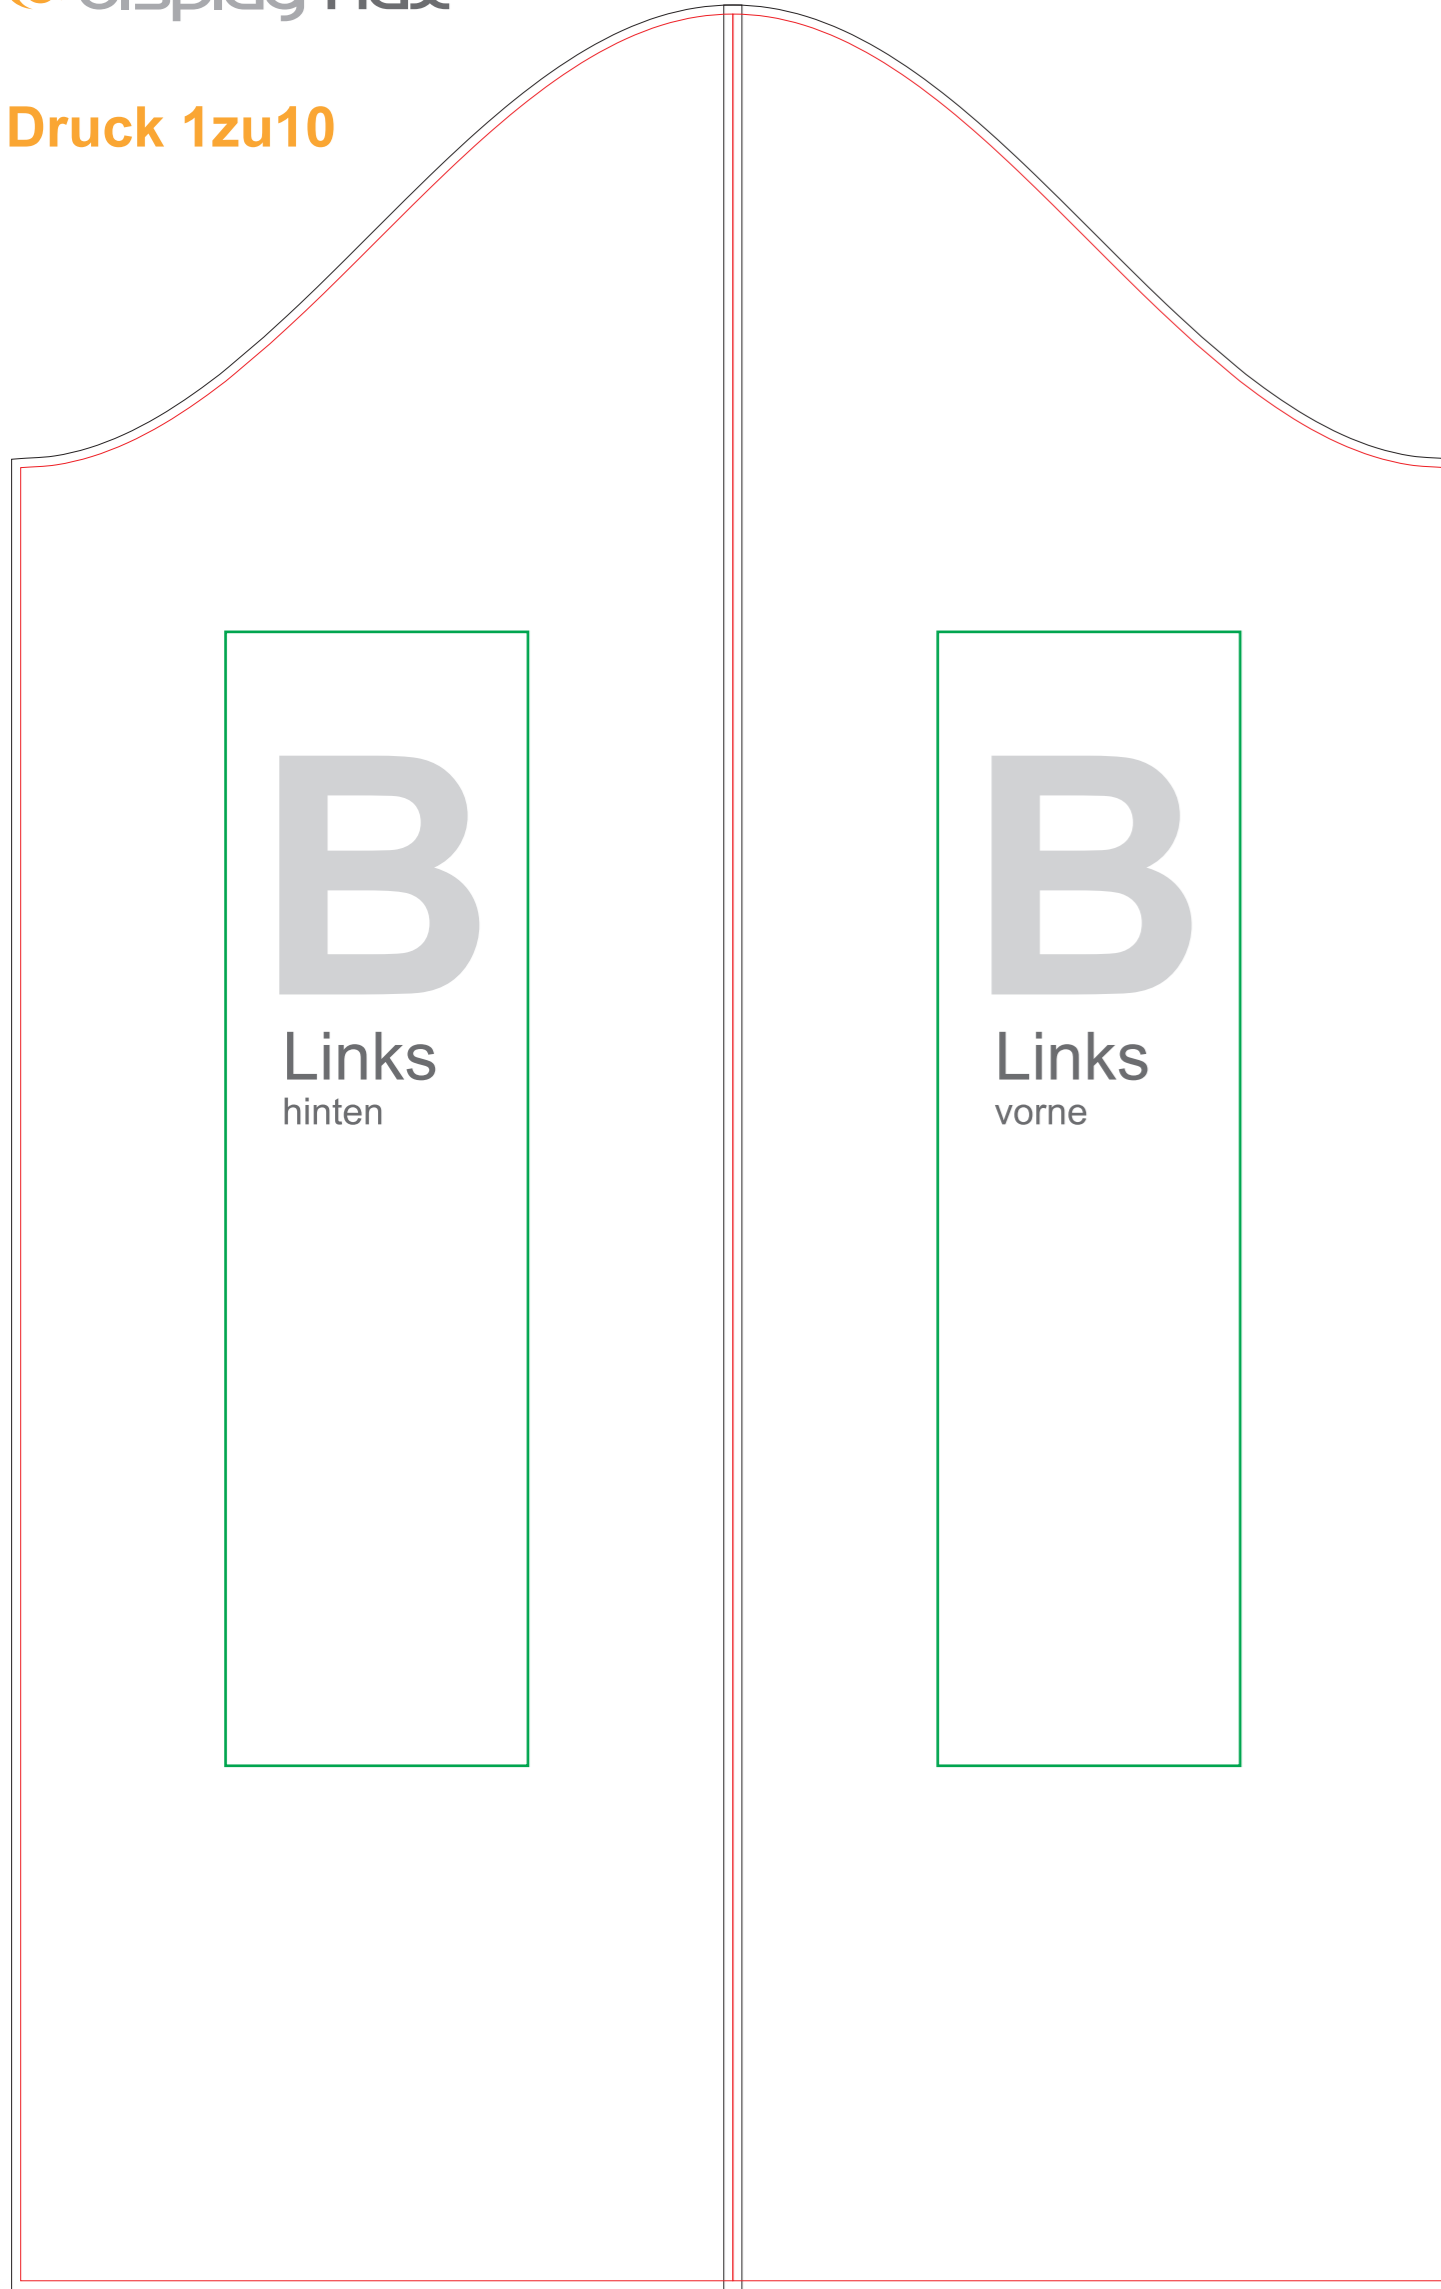

**Werbefläche A/Querbalken**

**Wechselbanner**

**Druck 1zu10**

— **Bruttoformat**  
(inkl. Beschnittzugabe)

— **Sichtmaß**

- - - **Sicherheitsabstand**

# B

 displaymax

Torbogen Square 3,0 m

**Werbefläche**

**B/Beine**

**Wechselbanner**

**Druck 1zu10**

— **Bruttoformat**  
(inkl. Beschnittzugabe)

— **Sichtmaß**

- - - **Sicherheitsabstand**

Torbogen Square 3,0 m

**Werbefläche D/Spannbanner**

**Druck 1zu10**

— **Bruttoformat**  
(inkl. Beschnittzugabe)

— **Sichtmaß**

- - - **Sicherheitsabstand**

# Torbogen Square 3,0 m

Abwicklung nur nötig für vollflächigen Druck

- Bruttoformat (inkl. Beschnittzugabe)
- Sichtmaß
- Optionaler Logobereich

Abwicklung Volldruck Bein / links

Abwicklung Volldruck Querbalken / oben