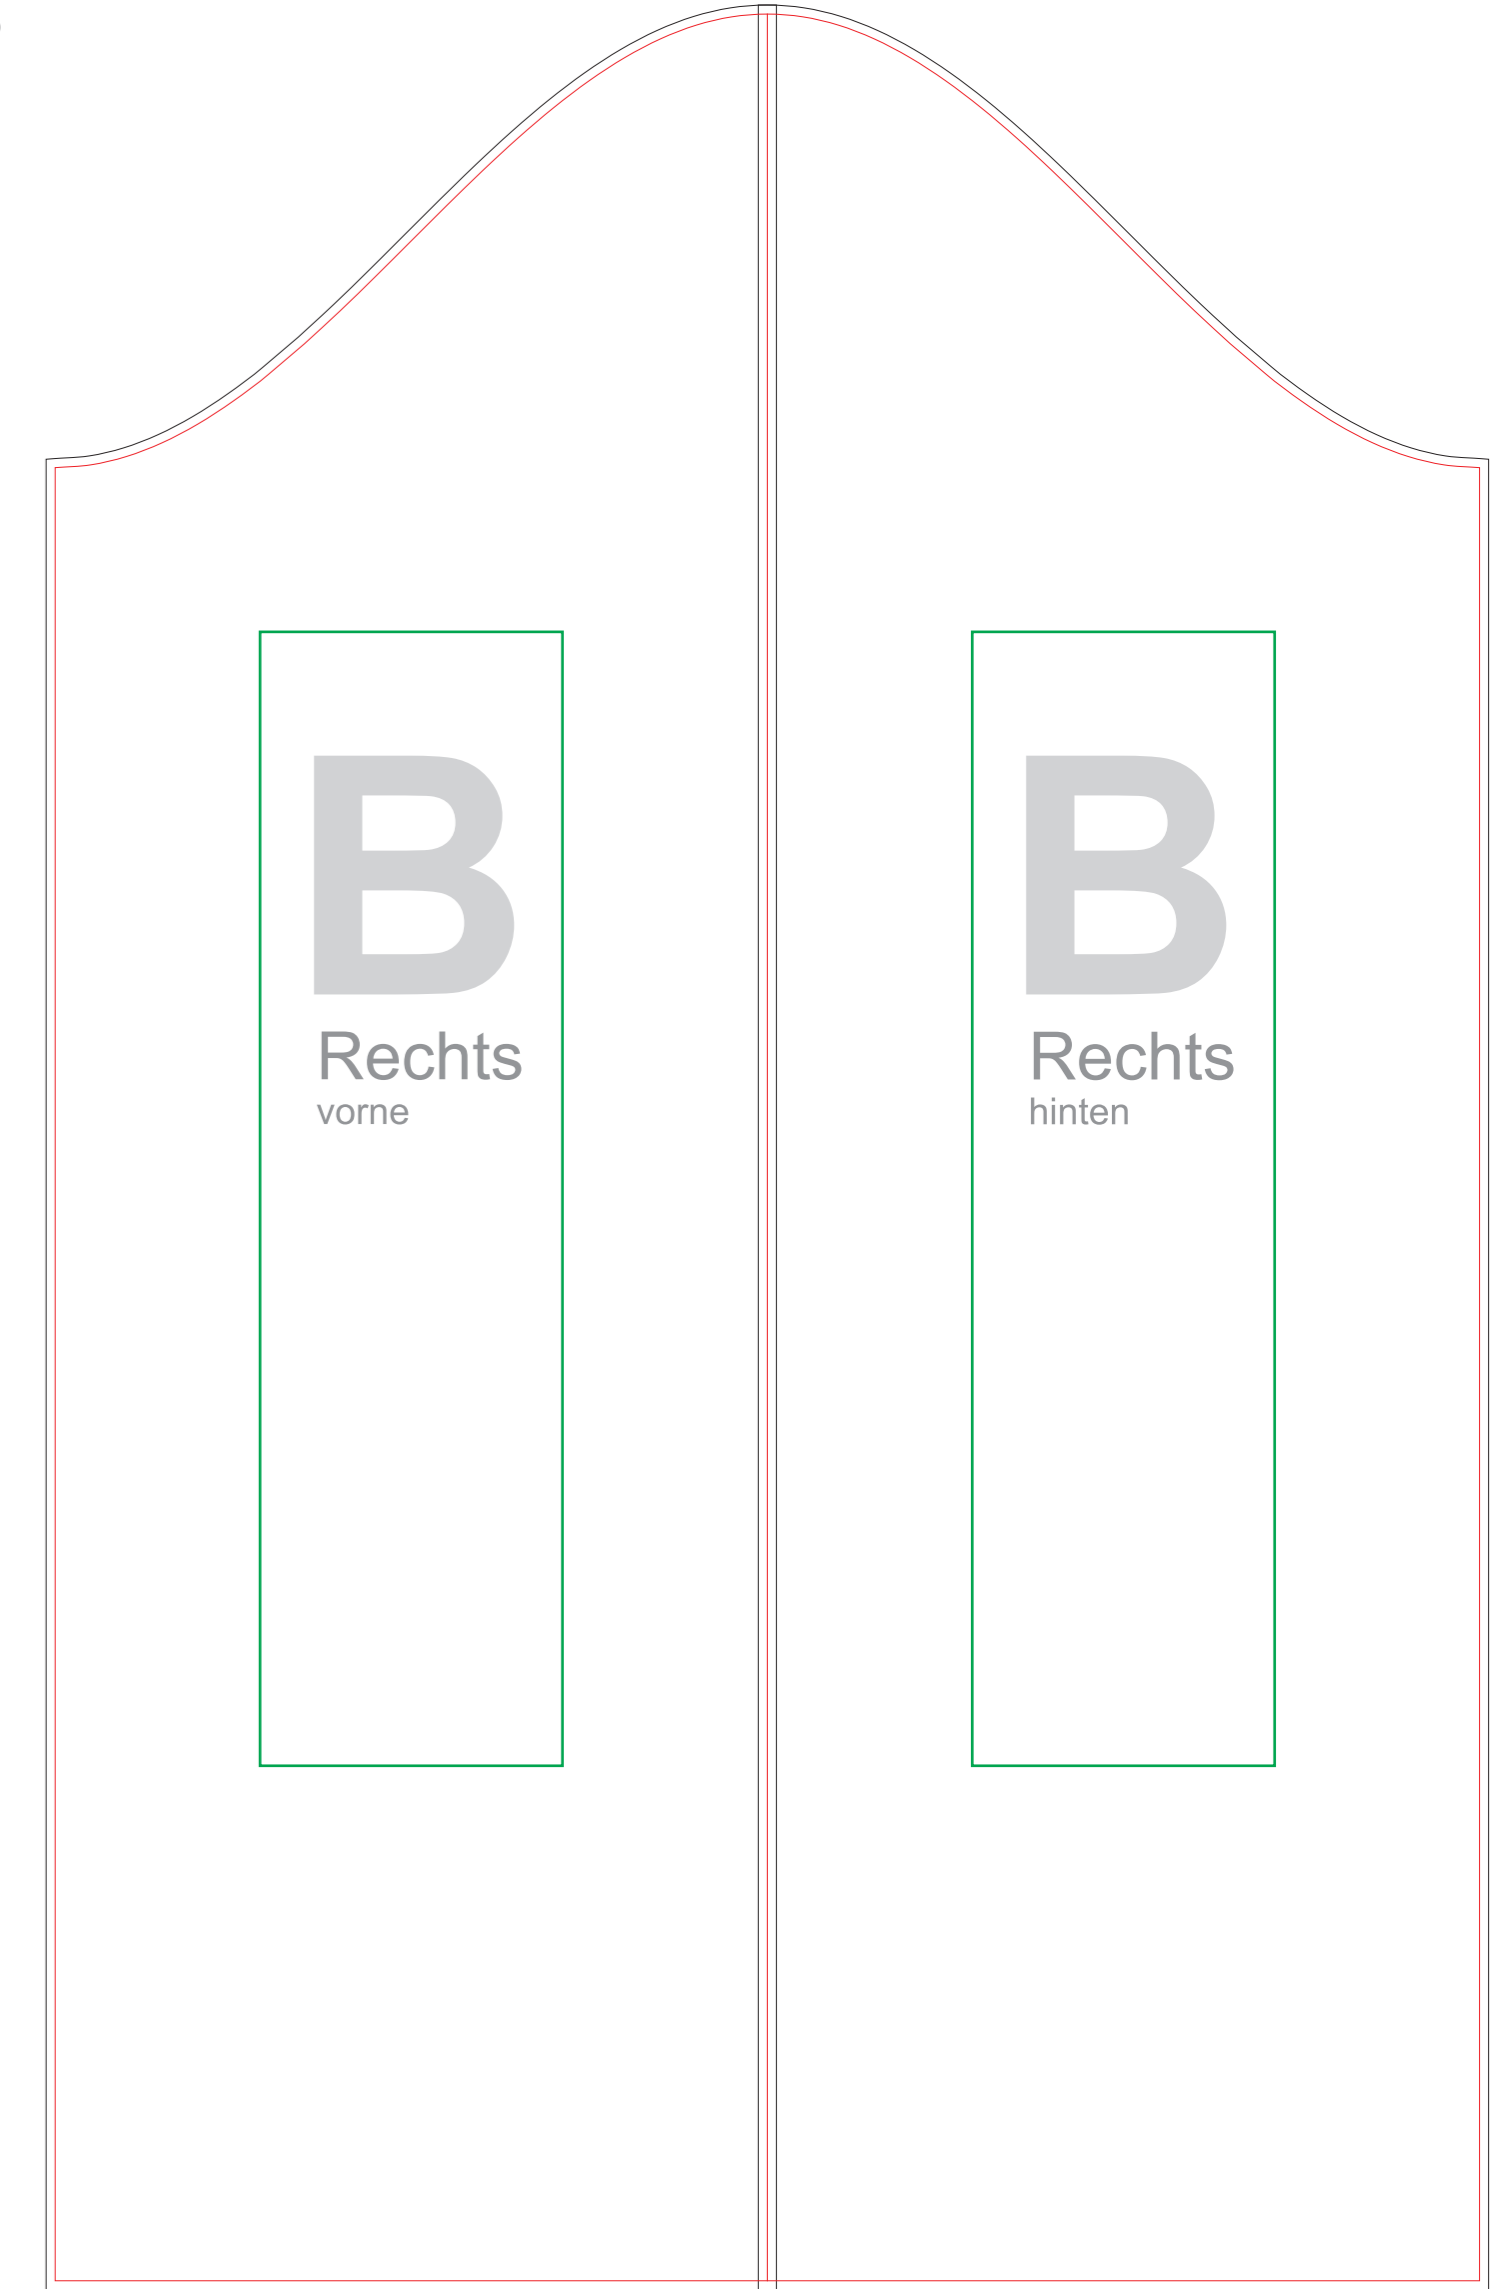

Links

B

Rechts

 displaymax

# B

 displaymax

Torbogen Square 3,0 m

**Werbefläche**

**B/Beine**

**Wechselbanner**

**Druck 1zu10**

— **Bruttoformat**  
(inkl. Beschnittzugabe)

— **Sichtmaß**

- - - **Sicherheitsabstand**

Torbogen Square 3,0 m

**Werbefläche D/Spannbanner**

**Druck 1zu10**

— **Bruttoformat**  
(inkl. Beschnittzugabe)

— **Sichtmaß**

- - - **Sicherheitsabstand**

# Torbogen Square 3,0 m

Abwicklung nur nötig für vollflächigen Druck

- Bruttoformat (inkl. Beschnittzugabe)
- Sichtmaß
- Optionaler Logobereich

Abwicklung Volldruck Bein / links

Abwicklung Volldruck Querbalken / oben