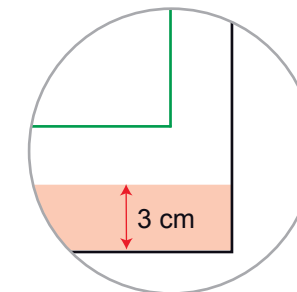

Traverse U- Shape 5x5

490 x 246 x 490 cm

Etwas 3cm oben und
unten werden um die
Aluleisten gewickelt.

Konfektionsbereich
seam allowance
3 cm

Text/Logos nur bis
zur grünen Linie
Text/Logos until
green line