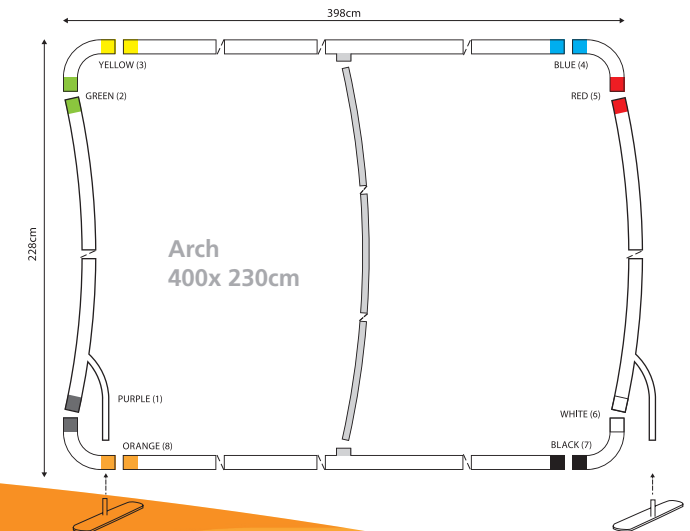

Display-Max Schweiz GmbH
Chamerstrasse 30
CH- 6300 Zug
Tel: 0041 (0) 41 710 27 77
D-Fax: 0049 (0) 7771 92825–201
www.display-max.ch

Alles aus einer Hand!

Aufbauanleitung / Instructions

Messewand Zipper-Wall Arch

Aufbauanleitung/Instructions:

 displaymax

LIEFERUMFANG

Zipper-Wall System - in vertikal gebogener Form
+ Bezug 1-seitiger Textildruck + Trolleykoffer

Messewand Zipper-Wall Arch

Ihre mobile Werbe-Grafik-Wand in vertikal gebogener Form, inkl. Druck auf der Vorderseite.

Bestehend aus mehreren Aluminium-Stangen läßt sich die moderne Zipper-Wall einfach und schnell zusammen bauen. Der Bezug wird einfach über den Aluminium-Rahmen gezogen und mit einem Reißverschluß geschlossen.