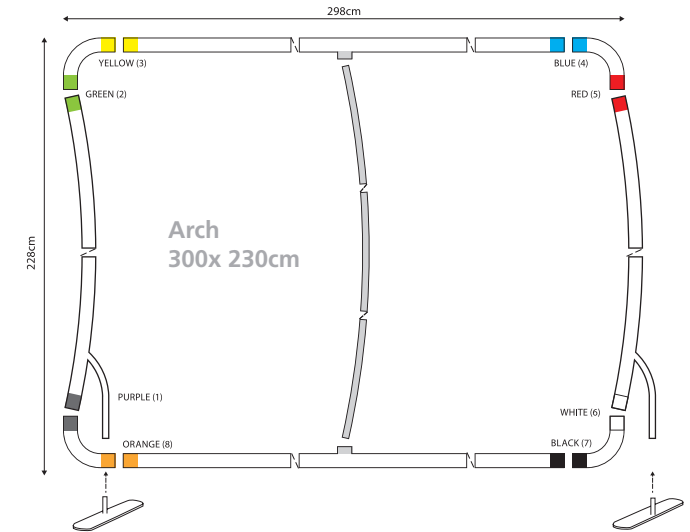

Display-Max Schweiz GmbH
Chamerstrasse 30
CH- 6300 Zug
Tel: 0041 (0) 41 710 27 77
D-Fax: 0049 (0) 7771 92825–201
www.display-max.ch

Alles aus einer Hand!

Aufbauanleitung / Instructions

Messewand Zipper-Wall Arch

Aufbauanleitung/Instructions:

 displaymax

LIEFERUMFANG

Zipper-Wall System - in vertikal gebogener Form
+ Bezug 1-seitiger Textildruck + Trolleykoffer

Messewand Zipper-Wall Arch

Ihre mobile Werbe-Grafik-Wand in vertikal gebogener Form, inkl. Druck auf der Vorderseite.

Bestehend aus mehreren Aluminium-Stangen läßt sich die moderne Zipper-Wall einfach und schnell zusammen bauen. Der Bezug wird einfach über den Aluminium-Rahmen gezogen und mit einem Reißverschluß geschlossen.