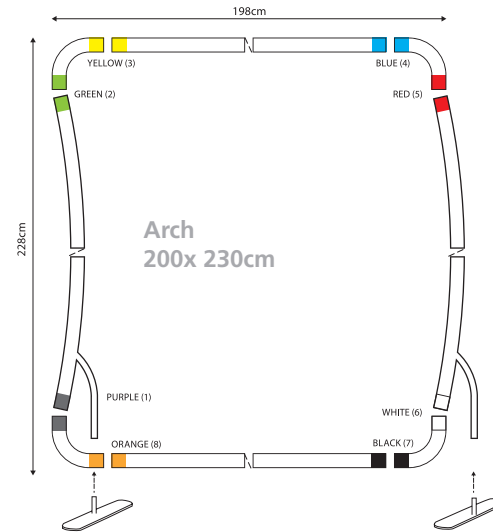

Display-Max Schweiz GmbH
Chamerstrasse 30
CH- 6300 Zug
Tel: 0041 (0) 41 710 27 77
D-Fax: 0049 (0) 7771 92825–201
www.display-max.ch

Alles aus einer Hand!

Aufbauanleitung / Instructions

Messewand Zipper-Wall Arch

Aufbauanleitung/Instructions:

 displaymax

LIEFERUMFANG

Zipper-Wall System - in vertikal gebogener Form
+ Bezug 1-seitiger Textildruck + Trolleykoffer

Messewand Zipper-Wall Arch

Ihre mobile Werbe-Grafik-Wand in vertikal gebogener Form, inkl. Druck auf der Vorderseite.

Bestehend aus mehreren Aluminium-Stangen läßt sich die moderne Zipper-Wall einfach und schnell zusammen bauen. Der Bezug wird einfach über den Aluminium-Rahmen gezogen und mit einem Reißverschluß geschlossen.